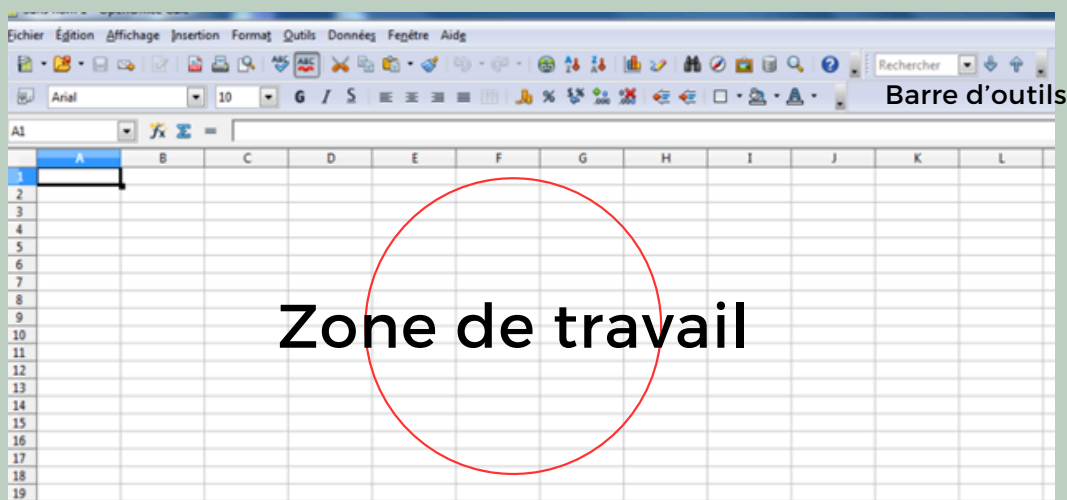

FICHE RÉSUMÉE

LE TABLEUR LES BASES

REPRODUCTION D'UN CALENDRIER

Où trouver un logiciel de tableur :

Les logiciels de tableur de se trouve avec les suites bureautiques, comme par exemple Microsoft office ou encore la suite Libre office.

A quoi sert le tableur :

Logiciel permettant de traiter des informations sous forme de tableau. on peut créer, écrire des formules afin d'automatiser des calculs qui peuvent aller de la simple addition à des calculs plus complexes.

I Le titre

Nous allons tout d'abord donner un titre au tableau en sélectionnant plusieurs cellules entre elles, puis en les fusionnant

Fusionner les cellules

Ensuite, nous allons insérer une bordure autour de la cellule fusionnées, pour ce faire il faut effectuer un clic droit sur la zone pour accéder au menu