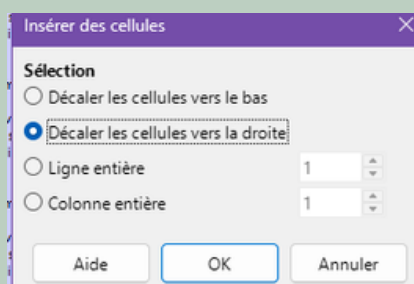

Choisissez l'option décaler les cellules vers la droite