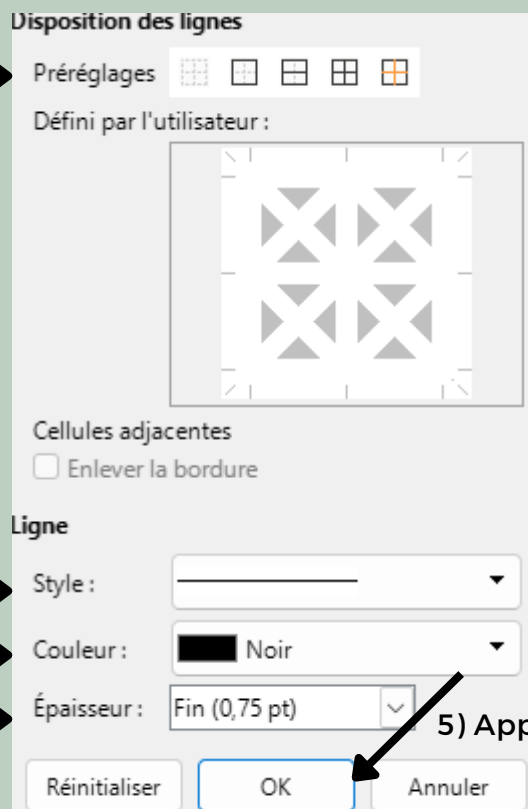

I Le titre

Nous allons tout d'abord donner un titre au tableau en sélectionnant plusieurs cellules entre elles, puis en les fusionnant

Fusionner les cellules

Ensuite, nous allons insérer une bordure autour de la cellule fusionnées, pour ce faire il faut effectuer un clic droit sur la zone pour accéder au menu

Cliquer sur le menu bordure

1) Choix du nombre de ligne

2) Choix du style de ligne

3) Choix de la couleur

4) Choix de l'épaisseur

5) Appuyer sur OK

Il suffit de cliquer dans la cellule fusionnée pour y insérer le titre.